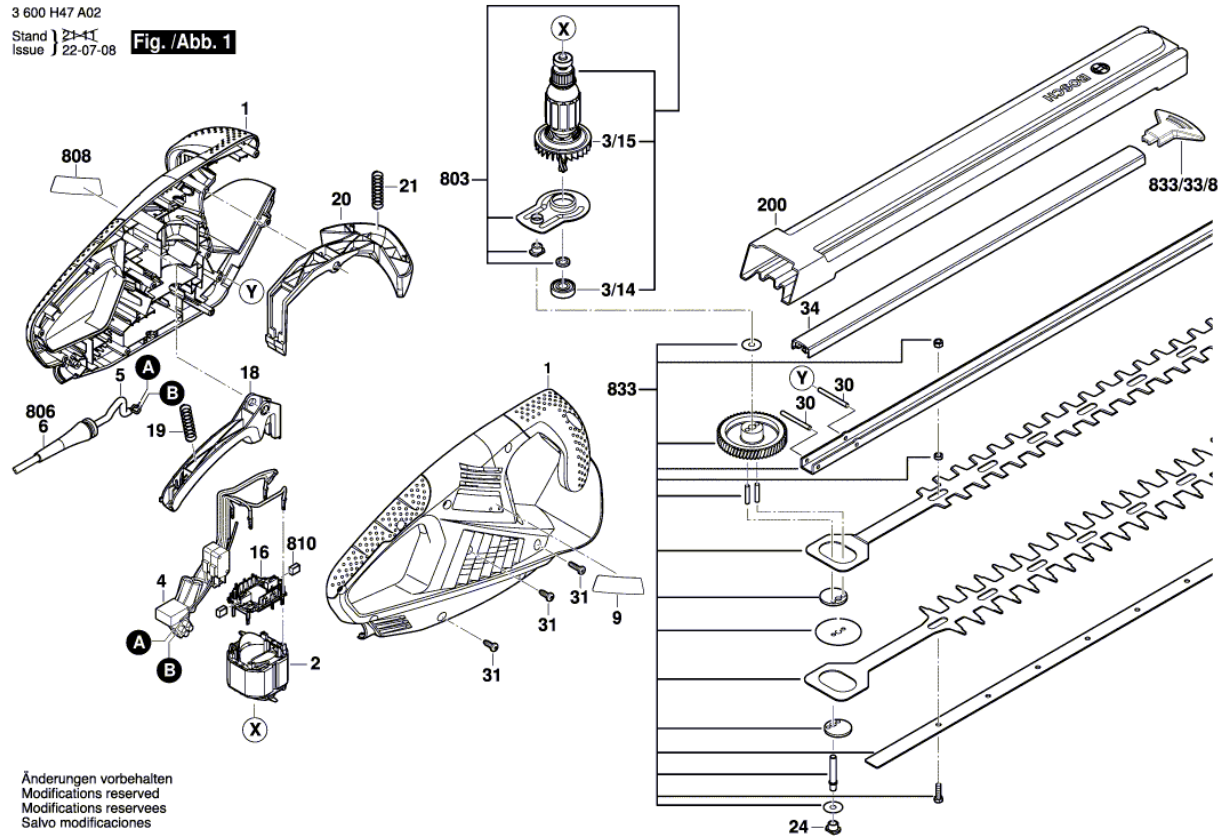

Изображение - модел - E

3 600 H47 A02
 Stand } 22-11
 Issue } 22-07-08

Fig. /Abb. 1

Списък на резервните части

Артикул	Каталожен номер	Описание	Изображение
1	1 605 806 67J	РЕДУКТОРНА КУТИЯ	1
2	2 609 004 030	СТАТОР 220-240V	1
3/14	2 600 905 072	САЧМЕН ЛАГЕР 7x19x6	1
3/15	2 609 001 188	ВЕНТИЛАТОР	1
4	2 609 005 219	К-Т КАБЕЛИ	1
5	2 604 460 182	ЗАХРАНВАЩ КАБЕЛ EU 0,46m 2 x 1,0mm H05 VV-F	1
9	1 601 11C 425	ТАБЕЛКА EasyHedgecut 55	1
16	2 609 004 214	ЧЕТКОДЪРЖАЧ	1
18	2 609 004 011	ШАЛТЕР-СЕГМЕНТ	1
20	2 609 005 919	ШАЛТЕР-СЕГМЕНТ	1
21	2 604 610 028	ПРИТИСКАЩА ПРУЖИНА	1
24	2 609 004 018	ВТУЛКА	1
30	2 609 002 714	ЦИЛИНДРИЧЕН ЦИФТ	1
31	2 603 490 022	ВИНТ 4x16	1
34	1 600 A02 3U6	ЗАДЕН КАПАК 55 cm	1
200	1 600 A02 474	ПРЕДПАЗИТЕЛ ЗА НОЖ	1
803	2 609 004 699	КОТВА 220-240V	1
806	2 600 703 017	НАКРАЙНИК ЗА КАБЕЛ Ø6,4-Ø7,2x76 MM	1
808	1 601 11A 8EA	ТАБЕЛКА	1
810	2 609 005 200	ЧЕТКИ-КОМПЛЕКТ	1
833	1 607 000 EF0	ЧИСТАЧКА 55 cm	1
833/33/8	1 600 A02 3E4	БУФЕР	1